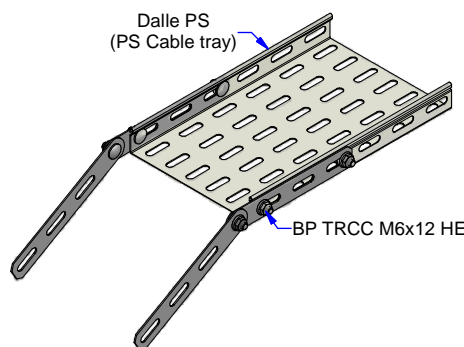

Dalle BS/BRP
(BS/BRP Cable tray)

Dalle PS
(PS Cable tray)

BP TRCC M6x12 HE

BP TRCC M6x12 HE

Dalle BD
(BD Cable tray)

Goulotte GBRS
(GBRS Trunking)

Dalle BD
(BD Cable tray)

BP TRCC M6x12 HE

Description	Code	Masse/Weight Kg/p	Ep./Th. mm	H mm
EA 24/27 I3	410005	0,070	1,00	22

SS316L : Stainless steel according to NF EN 10088-2 (316L).
I3 : Tôle d'acier inoxydable suivant NF EN 10088-2 (316L).