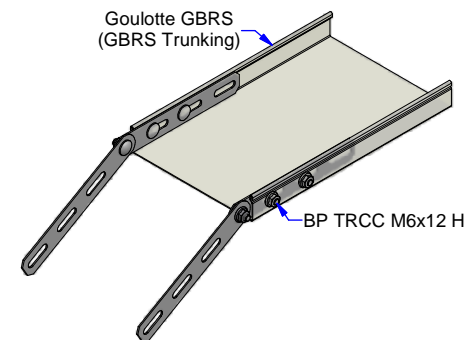

Dalle BS/BRP
(BS/BRP Cable tray)

Dalle PS
(PS Cable tray)

BP TRCC M6x12 HE

BP TRCC M6x12 HE

Dalle BD
(BD Cable tray)

Goulotte GBRS
(GBRS Trunking)

Dalle BD
(BD Cable tray)

BP TRCC M6x12 HE

Description	Code	Masse/Weight Kg/p	Ep./Th. mm	H mm
EA 24/27 I3	410005	0,070	1,00	22

SS316L : Stainless steel according to NF EN 10088-2 (316L).
I3 : Tôle d'acier inoxydable suivant NF EN 10088-2 (316L).