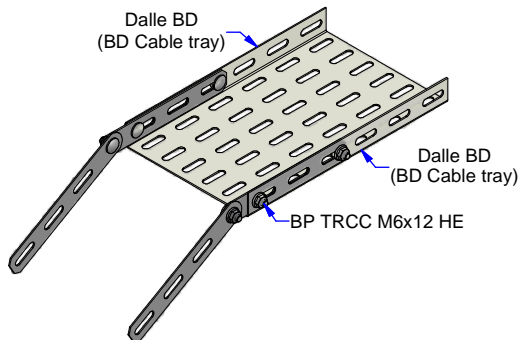

Dalle BS/BRP
(BS/BRP Cable tray)

Dalle PS
(PS Cable tray)

BP TRCC M6x12 HE

BP TRCC M6x12 HE

Dalle BD
(BD Cable tray)

Goulotte GBRS
(GBRS Trunking)

Dalle BD
(BD Cable tray)

BP TRCC M6x12 HE

Description	Code	Masse/Weight Kg/p	Ep./Th. mm	H mm
EA 24/27 I3	410005	0,070	1,00	22

SS316L : Stainless steel according to NF EN 10088-2 (316L).
I3 : Tôle d'acier inoxydable suivant NF EN 10088-2 (316L).