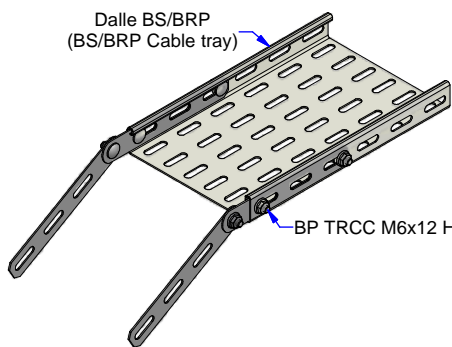

Dalle BS/BRP
(BS/BRP Cable tray)

Dalle PS
(PS Cable tray)

BP TRCC M6x12 HE

BP TRCC M6x12 HE

Dalle BD
(BD Cable tray)

Goulotte GBRS
(GBRS Trunking)

Dalle BD
(BD Cable tray)

BP TRCC M6x12 HE

Description	Code	Masse/Weight Kg/p	Ep./Th. mm	H mm
EA 24/27 I3	410005	0,070	1,00	22

SS316L : Stainless steel according to NF EN 10088-2 (316L).
I3 : Tôle d'acier inoxydable suivant NF EN 10088-2 (316L).